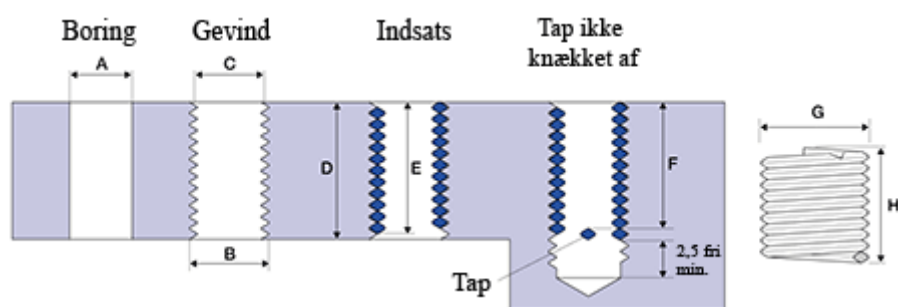

Varenummer: 1312706011500
Beskrivelse: KLEE Gevindindsats FILTEC+ M6 x 1,00
boreddybde 15mm

Mål

A	= 6,3 -0,083 +0,19
B	= 7.300
C	= 6,65 -0 +0,092
D	= 15.00
Gevind	= M6 x 1,00
G Min/Maks	= 7,40 7,65
H	= 12.60